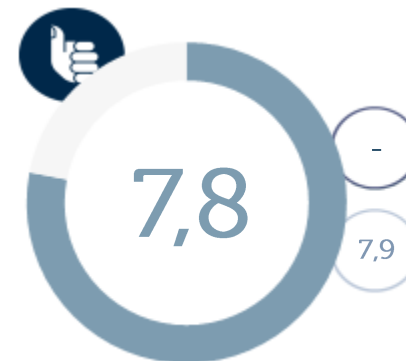

Samenvatting vrijwilligersonderzoek Pro Senectute

Bevlogenheid

Betrokkenheid

Tevredenheid

○ Vorige meting

○ Benchmark vrijwilligers zorg