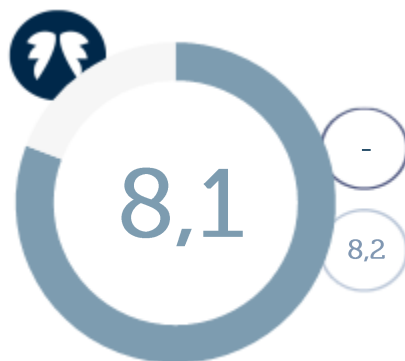

Samenvatting vrijwilligersonderzoek Pro Senectute

Bevlogenheid

Betrokkenheid

Tevredenheid

○ Vorige meting

○ Benchmark vrijwilligers zorg