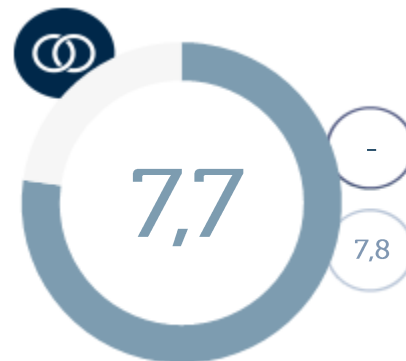

Samenvatting vrijwilligersonderzoek Pro Senectute

Bevlogenheid

Betrokkenheid

Tevredenheid

○ Vorige meting

○ Benchmark vrijwilligers zorg